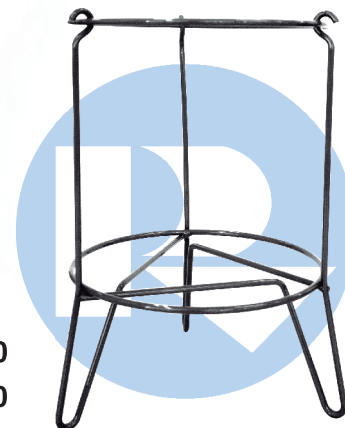

FICHA TÉCNICA

SUPORTES TRIPÉS PARA EXTINTORES

SUPORTES TRIPÉS

Os suportes tripés para extintores de incêndio são essenciais para garantir a segurança e a eficiência no combate a incêndios. Disponíveis em diferentes modelos e tamanhos, são ideais para uso em ambientes internos e externos, como em residências, condomínios, escolas, hospitais e indústrias.

FICHA TÉCNICA

SUPORTES TRIPÉS PARA EXTINTORES

1300 29800
1300 29900

1300 30800
1300 30900

1300 32000
1300 32100

1300 32200
1300 32300

1300 32400
1300 32500

CÓDIGO	ÍTEM	ALTURA mm	DIAM. mm
1300 29800	Sup.Tripé 4/6kg - Preto	420	136
1300 29900	Sup.Tripé 8/12kg - Preto	420	175
1300 30800	Sup.Tripé 4/6kg - Vermelho	420	136
1300 30900	Sup.Tripé 8/12kg - Vermelho	420	175
1300 32000	Sup. Tripé Aramado 4/6kg - Vermelho	300	136
1300 32100	Sup. Tripé Aramado 8/12kg - Vermelho	300	175
1300 32200	Sup. Tripé Aramado 4/6kg - Preto	300	136
1300 32300	Sup. Tripé Aramado 8/12kg - Preto	300	175
1300 32400	Sup. Tripé Aramado 4/6kg - Cromado	300	136
1300 32500	Sup. Tripé Aramado 8/12kg - Cromado	300	175