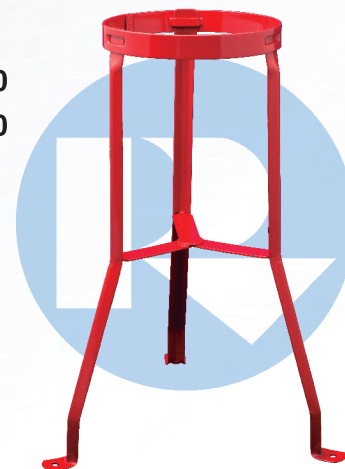

1300 30800
1300 30900