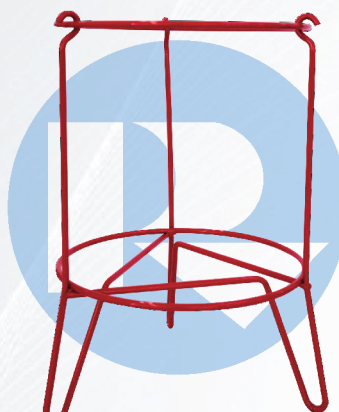

FICHA TÉCNICA

SUPORTES TRIPÉS PARA EXTINTORES

SUPORTES TRIPÉS

Os suportes tripés para extintores de incêndio são essenciais para garantir a segurança e a eficiência no combate a incêndios. Disponíveis em diferentes modelos e tamanhos, são ideais para uso em ambientes internos e externos, como em residências, condomínios, escolas, hospitais e indústrias.

FICHA TÉCNICA

SUPORTES TRIPÉS PARA EXTINTORES

1300 29800
1300 29900

1300 30800
1300 30900

1300 32000
1300 32100

1300 32200
1300 32300

1300 32400
1300 32500

CÓDIGO	ÍTEM	ALTURA mm	DIAM. mm
1300 29800	Sup.Tripé 4/6kg - Preto	420	136
1300 29900	Sup.Tripé 8/12kg - Preto	420	175
1300 30800	Sup.Tripé 4/6kg - Vermelho	420	136
1300 30900	Sup.Tripé 8/12kg - Vermelho	420	175
1300 32000	Sup. Tripé Aramado 4/6kg - Vermelho	300	136
1300 32100	Sup. Tripé Aramado 8/12kg - Vermelho	300	175
1300 32200	Sup. Tripé Aramado 4/6kg - Preto	300	136
1300 32300	Sup. Tripé Aramado 8/12kg - Preto	300	175
1300 32400	Sup. Tripé Aramado 4/6kg - Cromado	300	136
1300 32500	Sup. Tripé Aramado 8/12kg - Cromado	300	175